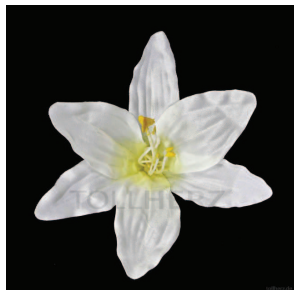

(AB-226)

Haarblume, Haarblüte Hibiskus in purpur-grün

Farbe: purpur-grün. Größe: Ø ca. 13 cm, Höhe ca. 6 cm.

(AB-227)

Haarblume, Haarblüte Hibiskus in purpurviolett

Farbe: purpurviolett. Größe: Ø ca. 13 cm, Höhe ca. 6 cm.

(AB-228)

Hawaiiblüte, Haarblume Lilie XL in verkehrspurpur

Farbe: verkehrspurpur. Größe: Ø ca. 13 cm, Höhe ca. 6 cm.

(AB-231)

Hawaiiblüte, Haarblume Lilie XL in signalviolett

Farbe: signalviolett. Größe: Ø ca. 13 cm, Höhe ca. 6 cm.

(AB-232)

Hawaiiblüte, Haarblume Lilie XL in cremeweiß-violett

Farbe: cremeweiß-violett. Größe: Ø ca. 13 cm, Höhe ca. 6 cm.

(AB-233)

Hawaiiblüte, Haarblume Lilie XL in satinweiß

Farbe: satinweiß. Größe: Ø ca. 13 cm, Höhe ca. 6 cm.